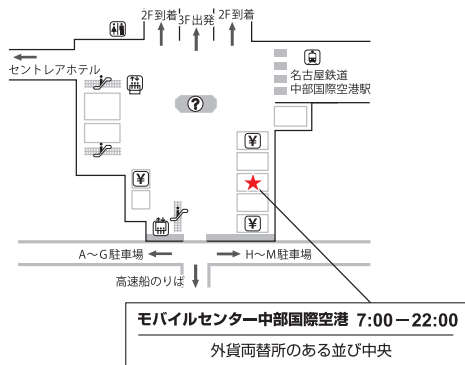

羽田空港

国際線旅客ターミナル3階 出発ロビー

国際線旅客ターミナル2階 到着ロビー

中部国際空港

アクセスプラザ内

関西国際空港第1ターミナル

1階 到着ロビー

4階 出発ロビー

福岡空港

国際線旅客ターミナル1階 到着ロビー

高松空港

1階 到着ロビー