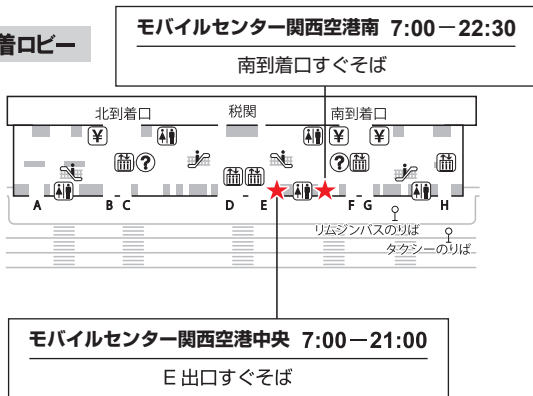

**羽田空港**

**国際線旅客ターミナル3階 出発ロビー**

**国際線旅客ターミナル2階 到着ロビー**

**中部国際空港**

**アクセスプラザ内**

モバイルセンター中部国際空港 7:00-22:00  
外貨両替所のある並び中央

**関西国際空港第1ターミナル**

**1階 到着ロビー**

**4階 出発ロビー**

**福岡空港**

**国際線旅客ターミナル1階 到着ロビー**

**高松空港**

**1階 到着ロビー**