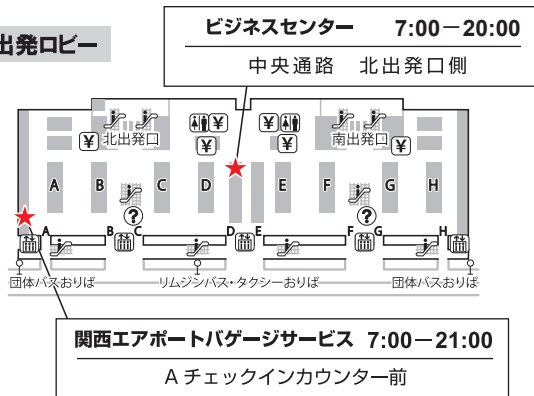

**羽田空港**

**国際線旅客ターミナル3階 出発ロビー**

**国際線旅客ターミナル2階 到着ロビー**

**中部国際空港**

**アクセスプラザ内**

モバイルセンター中部国際空港 7:00-22:00  
外貨両替所のある並び中央

**関西国際空港第1ターミナル**

**1階 到着ロビー**

**4階 出発ロビー**

**福岡空港**

**国際線旅客ターミナル1階 到着ロビー**

**高松空港**

**1階 到着ロビー**