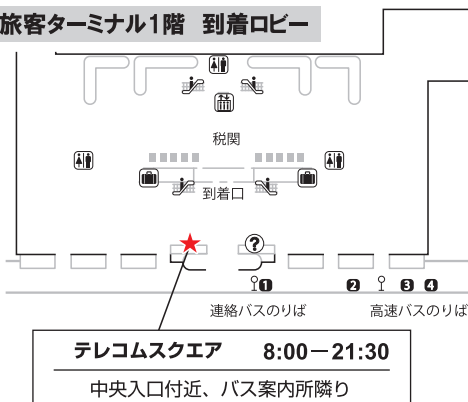

羽田空港

国際線旅客ターミナル3階 出発ロビー

国際線旅客ターミナル2階 到着ロビー

中部国際空港

アクセスプラザ内

関西国際空港第1ターミナル

1階 到着ロビー

4階 出発ロビー

福岡空港

国際線旅客ターミナル1階 到着ロビー

高松空港

1階 到着ロビー