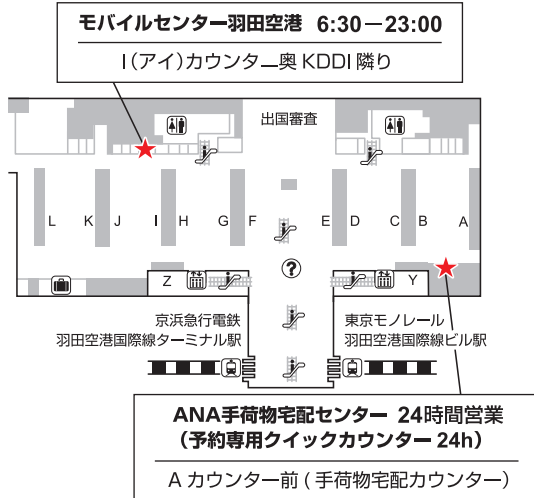

**羽田空港**

**国際線旅客ターミナル3階 出発ロビー**

**国際線旅客ターミナル2階 到着ロビー**

**中部国際空港**

**アクセスプラザ内**

モバイルセンター中部国際空港 7:00-22:00  
外貨両替所のある並び中央

**関西国際空港第1ターミナル**

**1階 到着ロビー**

**4階 出発ロビー**

**福岡空港**

**国際線旅客ターミナル1階 到着ロビー**

**高松空港**

**1階 到着ロビー**