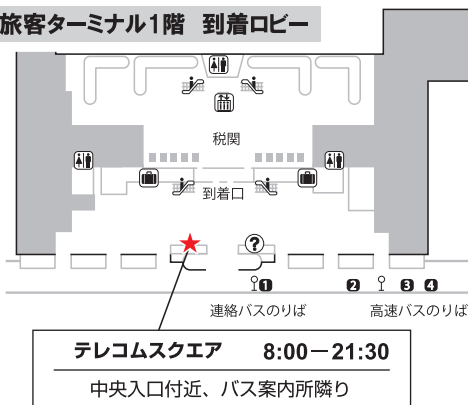

**羽田空港**

**国際線旅客ターミナル3階 出発ロビー**

**国際線旅客ターミナル2階 到着ロビー**

**中部国際空港**

**アクセスプラザ内**

モバイルセンター中部国際空港 7:00-22:00  
外貨両替所のある並び中央

**関西国際空港第1ターミナル**

**1階 到着ロビー**

**4階 出発ロビー**

**福岡空港**

**国際線旅客ターミナル1階 到着ロビー**

**高松空港**

**1階 到着ロビー**