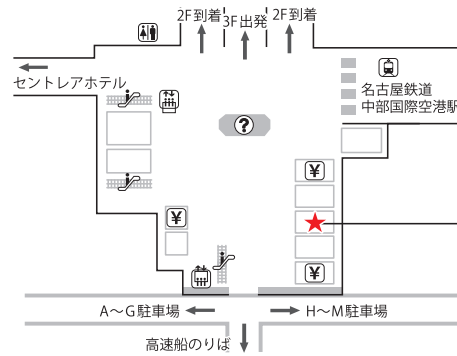

**羽田空港**

**国際線旅客ターミナル3階 出発ロビー**

**国際線旅客ターミナル2階 到着ロビー**

**中部国際空港**

**アクセスプラザ内**

モバイルセンター中部国際空港 7:00-22:00  
外貨両替所のある並び中央

**関西国際空港第1ターミナル**

**1階 到着ロビー**

**4階 出発ロビー**

**福岡空港**

**国際線旅客ターミナル1階 到着ロビー**

**高松空港**

**1階 到着ロビー**