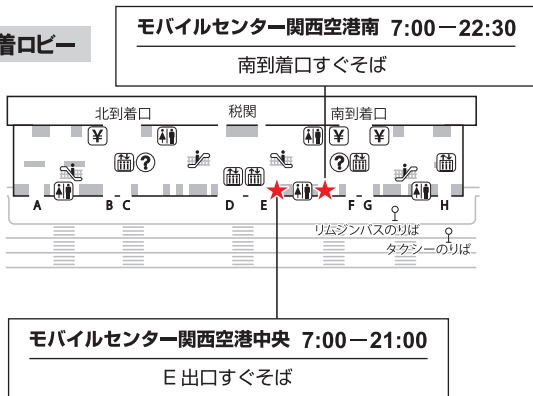

羽田空港

国際線旅客ターミナル3階 出発ロビー

国際線旅客ターミナル2階 到着ロビー

中部国際空港

アクセスプラザ内

関西国際空港第1ターミナル

1階 到着ロビー

4階 出発ロビー

福岡空港

国際線旅客ターミナル1階 到着ロビー

高松空港

1階 到着ロビー