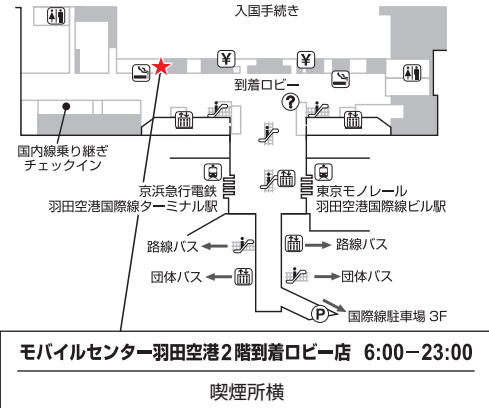

**羽田空港**

**国際線旅客ターミナル3階 出発ロビー**

**国際線旅客ターミナル2階 到着ロビー**

**中部国際空港**

**アクセスプラザ内**

モバイルセンター中部国際空港 7:00-22:00  
外貨両替所のある並び中央

**関西国際空港第1ターミナル**

**1階 到着ロビー**

**4階 出発ロビー**

**福岡空港**

**国際線旅客ターミナル1階 到着ロビー**

**高松空港**

**1階 到着ロビー**