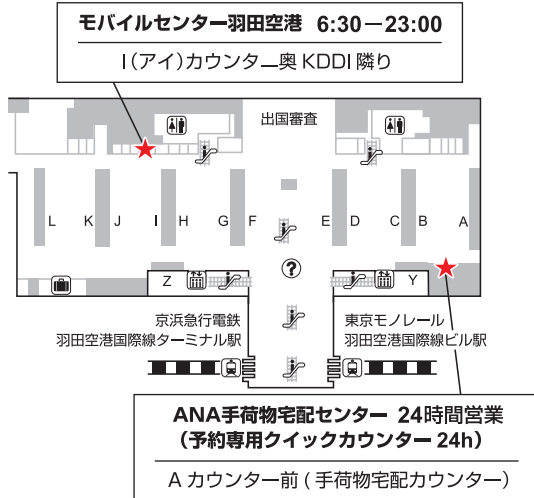

羽田空港

国際線旅客ターミナル3階 出発ロビー

国際線旅客ターミナル2階 到着ロビー

中部国際空港

アクセスプラザ内

関西国際空港第1ターミナル

1階 到着ロビー

4階 出発ロビー

福岡空港

国際線旅客ターミナル1階 到着ロビー

高松空港

1階 到着ロビー