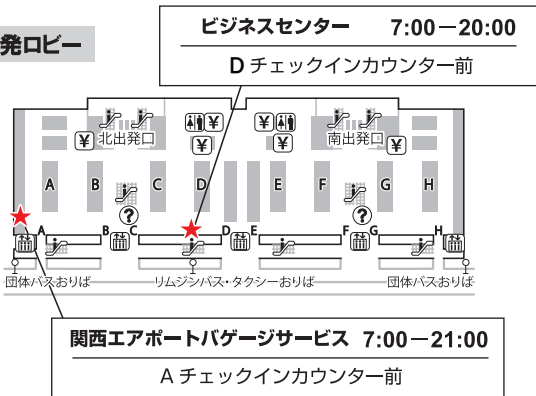

羽田空港

国際線旅客ターミナル3階 出発ロビー

国際線旅客ターミナル2階 到着ロビー

中部国際空港

アクセスプラザ内

関西国際空港第1ターミナル

1階 到着ロビー

4階 出発ロビー

福岡空港

国際線旅客ターミナル1階 到着ロビー

高松空港

1階 到着ロビー