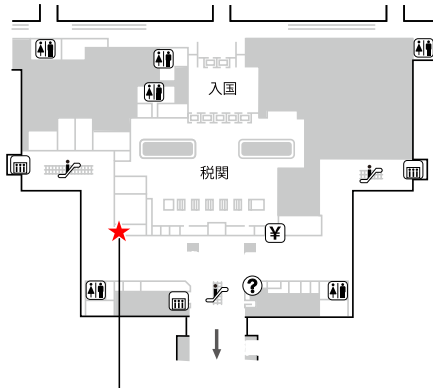

新千歳空港

国際線2階 到着ロビー

モバイルセンター新千歳空港 8:00-20:00
国際線到着ゲートすぐ側

成田空港第3ターミナル

2階 本館 出発ロビー

モバイルセンター成田第三 6:00-21:00

成田空港第1ターミナル

地下1階

モバイルセンター成田第一 7:00-21:00
成田空港駅出ですぐ出発階方面

1階 到着ロビー

テレコムスクエア 7:00-21:00
中央ビル北ウイング寄り

4階 出発ロビー 南ウイング/北ウイング

テレコムスクエア 7:30-21:00
南ウイング出国ゲート横両替所隣り

テレコムスクエア 7:00-21:00
北ウイング出国ゲート横Aカウンター側

モバイルセンター成田第1 7:00-18:00
南出発サテライト
GPA保険カウンター横