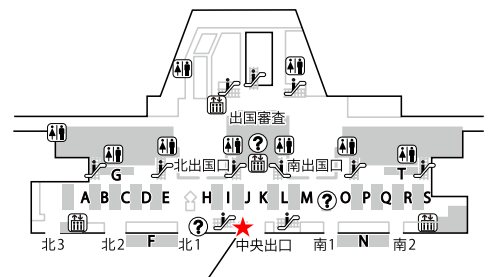

モバイルセンター成田第一 7:00-21:00
成田空港駅出ですぐ出発階方面

1階 到着ロビー

テレコムスクエア 7:00-21:00
中央ビル北ウイング寄り

4階 出発ロビー 南ウイング/北ウイング

テレコムスクエア 7:30-21:00
南ウイング出国ゲート横両替所隣り

テレコムスクエア 7:00-21:00
北ウイング出国ゲート横Aカウンター側

モバイルセンター成田第1 7:00-18:00
南出発サテライト
GPA保険カウンター横

成田空港第2ターミナル

地下1階

モバイルセンター成田第二 7:00-21:00
空港第2ビル駅出ですぐ

1階 到着ロビー

テレコムスクエア 7:30-21:00
中央出口脇・Aゾーンエスカレーター前

3階 出発ロビー

テレコムスクエア 7:00-21:00
I (アイ) カウンター前