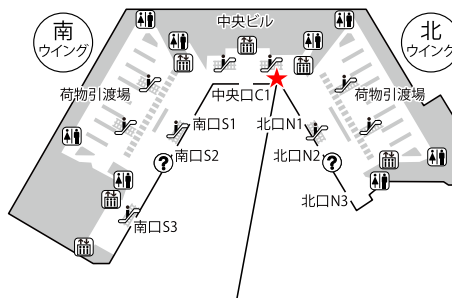

新千歳空港

国際線2階 到着ロビー

モバイルセンター新千歳空港 8:00-20:00
国際線到着ゲートすぐ側

成田空港第3ターミナル

2階 本館 出発ロビー

モバイルセンター成田第三 6:00-21:00

成田空港第1ターミナル

地下1階

モバイルセンター成田第一 7:00-21:00
成田空港駅出ですぐ出発階方面

1階 到着ロビー

テレコムスクエア 7:00-21:00
中央ビル北ウイング寄り

4階 出発ロビー 南ウイング/北ウイング

テレコムスクエア 7:30-21:00
南ウイング出国ゲート横両替所隣り

テレコムスクエア 7:00-21:00
北ウイング出国ゲート横Aカウンター側

モバイルセンター成田第1 7:00-18:00
南出発サテライト
GPA保険カウンター横

成田空港第2ターミナル

地下1階

モバイルセンター成田第二 7:00-21:00
空港第2ビル駅出ですぐ

1階 到着ロビー

テレコムスクエア 7:30-21:00
中央出口脇・Aゾーンエスカレーター前

3階 出発ロビー

テレコムスクエア 7:00-21:00
I (アイ) カウンター前