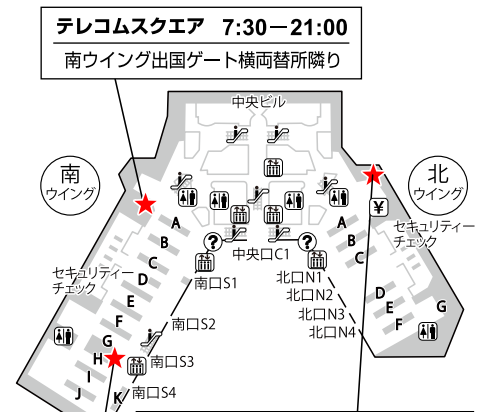

新千歳空港

国際線2階 到着ロビー

モバイルセンター新千歳空港 8:00-20:00
国際線到着ゲートすぐ側

成田空港第3ターミナル

2階 本館 出発ロビー

モバイルセンター成田第三 6:00-21:00

成田空港第1ターミナル

地下1階

モバイルセンター成田第一 7:00-21:00
成田空港駅出ですぐ出発階方面

1階 到着ロビー

テレコムスクエア 7:00-21:00
中央ビル北ウイング寄り

4階 出発ロビー 南ウイング/北ウイング

テレコムスクエア 7:30-21:00
南ウイング出国ゲート横両替所隣り

テレコムスクエア 7:00-21:00
北ウイング出国ゲート横Aカウンター側

モバイルセンター成田第1 7:00-18:00
南出発サテライト
GPA保険カウンター横

成田空港第2ターミナル

地下1階

モバイルセンター成田第二 7:00-21:00
空港第2ビル駅出ですぐ

1階 到着ロビー

テレコムスクエア 7:30-21:00
中央出口脇・Aゾーンエスカレーター前

3階 出発ロビー

テレコムスクエア 7:00-21:00
I (アイ) カウンター前