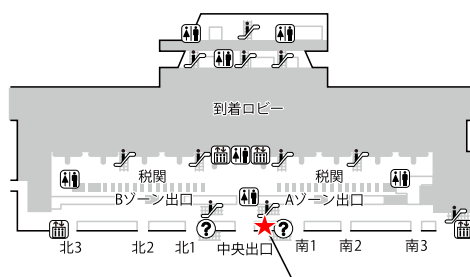

新千歳空港

国際線2階 到着ロビー

モバイルセンター新千歳空港 8:00-20:00
国際線到着ゲートすぐ側

成田空港第3ターミナル

2階 本館 出発ロビー

モバイルセンター成田第三 6:00-21:00

成田空港第1ターミナル

地下1階

モバイルセンター成田第一 7:00-21:00
成田空港駅出ですぐ出発階方面

1階 到着ロビー

テレコムスクエア 7:00-21:00
中央ビル北ウイング寄り

4階 出発ロビー 南ウイング/北ウイング

テレコムスクエア 7:30-21:00
南ウイング出国ゲート横両替所隣り

テレコムスクエア 7:00-21:00
北ウイング出国ゲート横Aカウンター側

モバイルセンター成田第1 7:00-18:00
南出発サテライト
GPA保険カウンター横

成田空港第2ターミナル

地下1階

モバイルセンター成田第二 7:00-21:00
空港第2ビル駅出ですぐ

1階 到着ロビー

テレコムスクエア 7:30-21:00
中央出口脇・Aゾーンエスカレーター前

3階 出発ロビー

テレコムスクエア 7:00-21:00
I (アイ) カウンター前