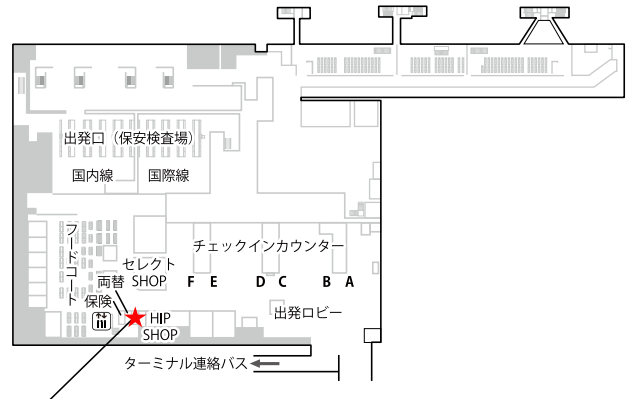

新千歳空港

国際線2階 到着ロビー

モバイルセンター新千歳空港 8:00-20:00
国際線到着ゲートすぐ側

成田空港第3ターミナル

2階 本館 出発ロビー

モバイルセンター成田第三 6:00-21:00

成田空港第1ターミナル

地下1階

モバイルセンター成田第一 7:00-21:00
成田空港駅出ですぐ出発階方面

1階 到着ロビー

テレコムスクエア 7:00-21:00
中央ビル北ウイング寄り

4階 出発ロビー 南ウイング/北ウイング

テレコムスクエア 7:30-21:00
南ウイング出国ゲート横両替所隣り

テレコムスクエア 7:00-21:00
北ウイング出国ゲート横Aカウンター側

モバイルセンター成田第1 7:00-18:00
南出発サテライト
GPA保険カウンター横