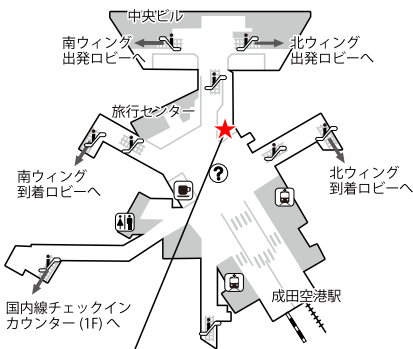

新千歳空港

国際線2階 到着ロビー

モバイルセンター新千歳空港 8:00-20:00
国際線到着ゲートすぐ側

成田空港第3ターミナル

2階 本館 出発ロビー

モバイルセンター成田第三 6:00-21:00

成田空港第1ターミナル

地下1階

モバイルセンター成田第一 7:00-21:00
成田空港駅出ですぐ出発階方面

1階 到着ロビー

テレコムスクエア 7:00-21:00
中央ビル北ウイング寄り

4階 出発ロビー 南ウイング/北ウイング

テレコムスクエア 7:30-21:00
南ウイング出国ゲート横両替所隣り

テレコムスクエア 7:00-21:00
北ウイング出国ゲート横Aカウンター側

モバイルセンター成田第1 7:00-18:00
南出発サテライト
GPA保険カウンター横