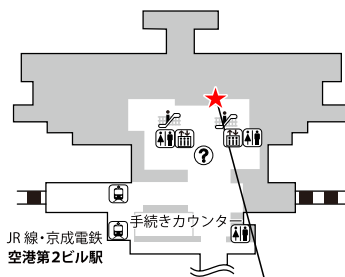

新千歳空港

国際線2階 到着ロビー

モバイルセンター新千歳空港 8:00-20:00
国際線到着ゲートすぐ側

成田空港第3ターミナル

2階 本館 出発ロビー

モバイルセンター成田第三 6:00-21:00

成田空港第1ターミナル

地下1階

モバイルセンター成田第一 7:00-21:00
成田空港駅出ですぐ出発階方面

1階 到着ロビー

テレコムスクエア 7:00-21:00
中央ビル北ウイング寄り

4階 出発ロビー 南ウイング/北ウイング

テレコムスクエア 7:30-21:00
南ウイング出国ゲート横両替所隣り

テレコムスクエア 7:00-21:00
北ウイング出国ゲート横Aカウンター側

モバイルセンター成田第1 7:00-18:00
南出発サテライト
GPA保険カウンター横

成田空港第2ターミナル

地下1階

モバイルセンター成田第二 7:00-21:00
空港第2ビル駅出ですぐ

1階 到着ロビー

テレコムスクエア 7:30-21:00
中央出口脇・Aゾーンエスカレーター前

3階 出発ロビー

テレコムスクエア 7:00-21:00
I (アイ) カウンター前