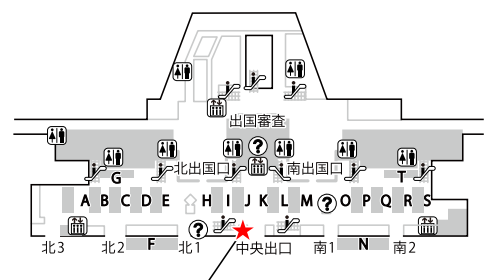

新千歳空港

国際線2階 到着ロビー

モバイルセンター新千歳空港 8:00-20:00
国際線到着ゲートすぐ側

成田空港第3ターミナル

2階 本館 出発ロビー

モバイルセンター成田第三 6:00-21:00

成田空港第1ターミナル

地下1階

モバイルセンター成田第一 7:30-21:00
成田空港駅出ですぐ出発階方面

1階 到着ロビー

テレコムスクエア 7:30-21:00
中央ビル北ウイング寄り

4階 出発ロビー 南ウイング/北ウイング

テレコムスクエア 7:30-21:00
南ウイング出国ゲート横両替所隣り

テレコムスクエア 7:30-21:00
北ウイング出国ゲート横Aカウンター側

テレコムモバイルセンター成田第1 7:00-18:00
南出発サテライト
GPA保険カウンター横

成田空港第2ターミナル

地下1階

モバイルセンター成田第二 7:00-21:00
空港第2ビル駅出ですぐ

1階 到着ロビー

テレコムスクエア 7:30-21:00
中央出口脇・Aゾーンエスカレーター前

3階 出発ロビー

テレコムスクエア 7:30-21:00
I (アイ) カウンター前