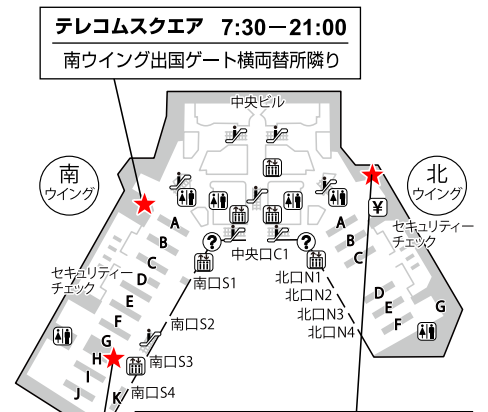

新千歳空港

国際線2階 到着ロビー

モバイルセンター新千歳空港 8:00-20:00
国際線到着ゲートすぐ側

成田空港第3ターミナル

2階 本館 出発ロビー

モバイルセンター成田第三 6:00-21:00

成田空港第1ターミナル

地下1階

モバイルセンター成田第一 7:30-21:00
成田空港駅出ですぐ出発階方面

1階 到着ロビー

テレコムスクエア 7:30-21:00
中央ビル北ウイング寄り

4階 出発ロビー 南ウイング/北ウイング

テレコムスクエア 7:30-21:00
南ウイング出国ゲート横両替所隣り

テレコムスクエア 7:30-21:00
北ウイング出国ゲート横Aカウンター側

テレコムモバイルセンター成田第1 7:00-18:00
南出発サテライト
GPA保険カウンター横

成田空港第2ターミナル

地下1階

モバイルセンター成田第二 7:00-21:00
空港第2ビル駅出ですぐ

1階 到着ロビー

テレコムスクエア 7:30-21:00
中央出口脇・Aゾーンエスカレーター前

3階 出発ロビー

テレコムスクエア 7:30-21:00
I (アイ) カウンター前