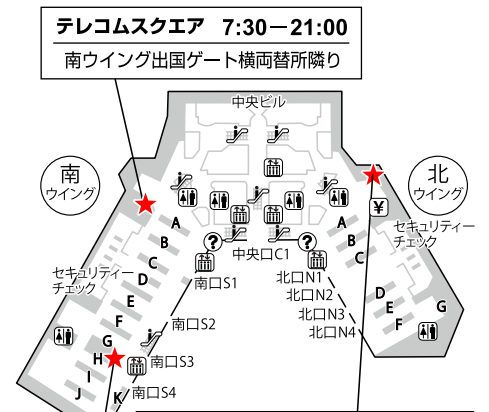

新千歳空港

国際線2階 到着ロビー

モバイルセンター新千歳空港 8:00-20:00
国際線到着ゲートすぐ側

成田空港第3ターミナル

2階 本館 出発ロビー

モバイルセンター成田第三 6:00-21:00

成田空港第1ターミナル

地下1階

モバイルセンター成田第一 7:30-21:00
成田空港駅出ですぐ出発階方面

1階 到着ロビー

テレコムスクエア 7:30-21:00
中央ビル北ウイング寄り

4階 出発ロビー 南ウイング/北ウイング

テレコムスクエア 7:30-21:00
北ウイング出国ゲート横Aカウンター側

モバイルセンター成田第1 7:00-18:00
南出発サテライト
GPA保険カウンター横

成田空港第2ターミナル

地下1階

モバイルセンター成田第二 7:00-21:00
空港第2ビル駅出ですぐ

1階 到着ロビー

テレコムスクエア 7:30-21:00
中央出口脇・Aゾーンエスカレーター前

3階 出発ロビー

テレコムスクエア 7:30-21:00
I (アイ) カウンター前