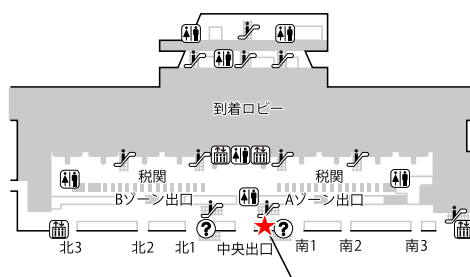

新千歳空港

国際線2階 到着ロビー

モバイルセンター新千歳空港 8:00-20:00
国際線到着ゲートすぐ側

成田空港第3ターミナル

2階 本館 出発ロビー

モバイルセンター成田第三 6:00-21:00

成田空港第1ターミナル

地下1階

モバイルセンター成田第一 7:30-21:00
成田空港駅出ですぐ出発階方面

1階 到着ロビー

テレコムスクエア 7:30-21:00
中央ビル北ウイング寄り

4階 出発ロビー 南ウイング/北ウイング

テレコムスクエア 7:30-21:00
北ウイング出国ゲート横Aカウンター側

モバイルセンター成田第1 7:00-18:00
南出発サテライト
GPA保険カウンター横

成田空港第2ターミナル

地下1階

モバイルセンター成田第二 7:00-21:00
空港第2ビル駅出ですぐ

1階 到着ロビー

テレコムスクエア 7:30-21:00
中央出口脇・Aゾーンエスカレーター前

3階 出発ロビー

テレコムスクエア 7:30-21:00
I (アイ) カウンター前