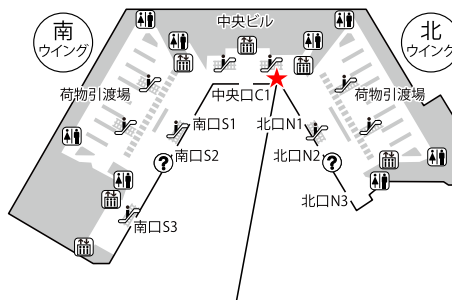

新千歳空港

国際線2階 到着ロビー

モバイルセンター新千歳空港 8:00-20:00
国際線到着ゲートすぐ側

成田空港第3ターミナル

2階 本館 出発ロビー

モバイルセンター成田第三 6:00-21:00

成田空港第1ターミナル

地下1階

モバイルセンター成田第一 7:30-21:00
成田空港駅出ですぐ出発階方面

1階 到着ロビー

テレコムスクエア 7:30-21:00
中央ビル北ウイング寄り

4階 出発ロビー 南ウイング/北ウイング

テレコムスクエア 7:30-21:00
北ウイング出国ゲート横Aカウンター側

モバイルセンター成田第1 7:00-18:00
南出発サテライト
GPA保険カウンター横

成田空港第2ターミナル

地下1階

モバイルセンター成田第二 7:00-21:00
空港第2ビル駅出ですぐ

1階 到着ロビー

テレコムスクエア 7:30-21:00
中央出口脇・Aゾーンエスカレーター前

3階 出発ロビー

テレコムスクエア 7:30-21:00
I (アイ) カウンター前