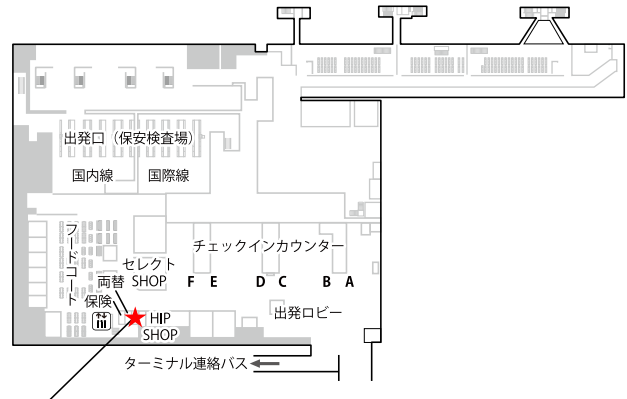

新千歳空港

国際線2階 到着ロビー

モバイルセンター新千歳空港 8:00-20:00
国際線到着ゲートすぐ側

成田空港第3ターミナル

2階 本館 出発ロビー

モバイルセンター成田第三 6:00-21:00

成田空港第1ターミナル

地下1階

モバイルセンター成田第一 7:30-21:00
成田空港駅出ですぐ出発階方面

1階 到着ロビー

テレコムスクエア 7:30-21:00
中央ビル北ウイング寄り

4階 出発ロビー 南ウイング/北ウイング

テレコムスクエア 7:30-21:00
南ウイング出国ゲート横両替所隣り

テレコムスクエア 7:30-21:00
北ウイング出国ゲート横Aカウンター側

テレコムモバイルセンター成田第1 7:00-18:00
南出発サテライト
GPA保険カウンター横