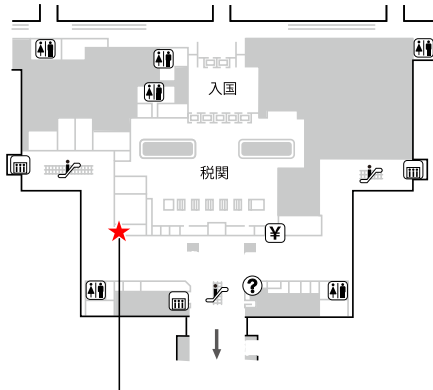

新千歳空港

国際線2階 到着ロビー

モバイルセンター新千歳空港 8:00-20:00
国際線到着ゲートすぐ側

成田空港第3ターミナル

2階 本館 出発ロビー

モバイルセンター成田第三 6:00-21:00

成田空港第1ターミナル

地下1階

モバイルセンター成田第一 7:30-21:00
成田空港駅出ですぐ出発階方面

1階 到着ロビー

テレコムスクエア 7:30-21:00
中央ビル北ウイング寄り

4階 出発ロビー 南ウイング/北ウイング

テレコムスクエア 7:30-21:00
北ウイング出国ゲート横Aカウンター側

モバイルセンター成田第1 7:00-18:00
南出発サテライト
GPA保険カウンター横

成田空港第2ターミナル

地下1階