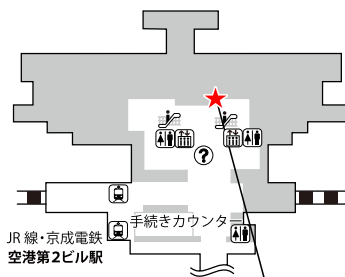

新千歳空港

国際線2階 到着ロビー

モバイルセンター新千歳空港 8:00-20:00
国際線到着ゲートすぐ側

成田空港第3ターミナル

2階 本館 出発ロビー

モバイルセンター成田第三 6:00-21:00

成田空港第1ターミナル

地下1階

モバイルセンター成田第一 7:30-21:00
成田空港駅出ですぐ出発階方面

1階 到着ロビー

テレコムスクエア 7:30-21:00
中央ビル北ウイング寄り

4階 出発ロビー 南ウイング/北ウイング

テレコムスクエア 7:30-21:00
北ウイング出国ゲート横Aカウンター側

モバイルセンター成田第1 7:00-18:00
南出発サテライト
GPA保険カウンター横

成田空港第2ターミナル

地下1階

モバイルセンター成田第二 7:00-21:00
空港第2ビル駅出ですぐ

1階 到着ロビー

テレコムスクエア 7:30-21:00
中央出口脇・Aゾーンエスカレーター前

3階 出発ロビー

テレコムスクエア 7:30-21:00
I (アイ) カウンター前