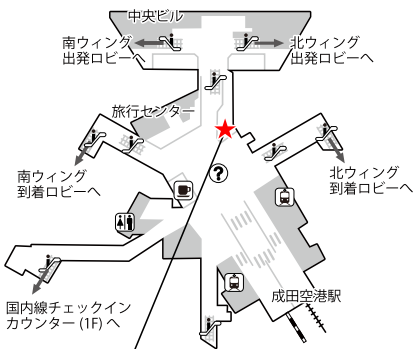

新千歳空港

国際線2階 到着ロビー

モバイルセンター新千歳空港 8:00-20:00
国際線到着ゲートすぐ側

成田空港第3ターミナル

2階 本館 出発ロビー

モバイルセンター成田第三 6:00-21:00

成田空港第1ターミナル

地下1階

モバイルセンター成田第一 7:30-21:00
成田空港駅出ですぐ出発階方面

1階 到着ロビー

テレコムスクエア 7:30-21:00
中央ビル北ウイング寄り

4階 出発ロビー 南ウイング/北ウイング

テレコムスクエア 7:30-21:00
南ウイング出国ゲート横両替所隣り

テレコムスクエア 7:30-21:00
北ウイング出国ゲート横Aカウンター側

テレコムモバイルセンター成田第1 7:00-18:00
南出発サテライト
GPA保険カウンター横