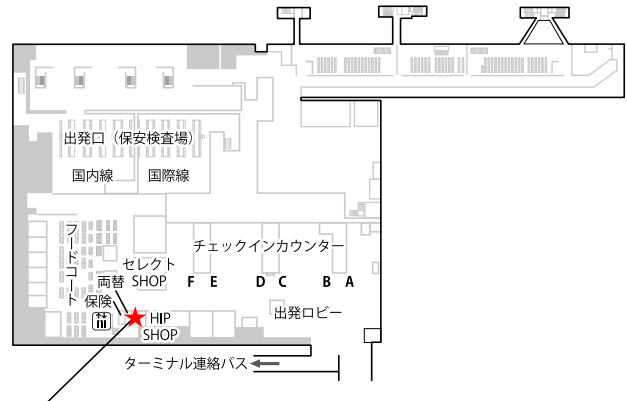

新千歳空港

国際線2階 到着ロビー

モバイルセンター新千歳空港 8:00-20:00
国際線到着ゲートすぐ側

成田空港第3ターミナル

2階 本館 出発ロビー

モバイルセンター成田第三 6:00-21:00

成田空港第1ターミナル

地下1階

モバイルセンター成田第一 7:30-21:00
成田空港駅出ですぐ出発階方面

1階 到着ロビー

テレコムスクエア 7:30-21:00
中央ビル北ウイング寄り

4階 出発ロビー 南ウイング/北ウイング

テレコムスクエア 7:30-21:00
北ウイング出国ゲート横Aカウンター側

モバイルセンター成田第1 7:00-18:00
南出発サテライト
GPA保険カウンター横

成田空港第2ターミナル

地下1階