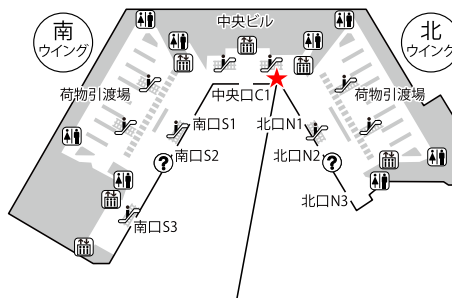

新千歳空港

国際線2階 到着ロビー

モバイルセンター新千歳空港 8:00-20:00
国際線到着ゲートすぐ側

成田空港第3ターミナル

2階 本館 出発ロビー

モバイルセンター成田第三 6:00-21:00

成田空港第1ターミナル

地下1階

モバイルセンター成田第一 7:30-21:00
成田空港駅出ですぐ出発階方面

1階 到着ロビー

テレコムスクエア 7:30-21:00
中央ビル北ウイング寄り

4階 出発ロビー 南ウイング/北ウイング

テレコムスクエア 7:30-21:00
南ウイング出国ゲート横両替所隣り

テレコムスクエア 7:30-21:00
北ウイング出国ゲート横Aカウンター側

テレコムモバイルセンター成田第1 7:00-18:00
南出発サテライト
GPA保険カウンター横

成田空港第2ターミナル

地下1階

モバイルセンター成田第二 7:00-21:00
空港第2ビル駅出ですぐ

1階 到着ロビー

テレコムスクエア 7:30-21:00
中央出口脇・Aゾーンエスカレーター前

3階 出発ロビー

テレコムスクエア 7:30-21:00
I (アイ) カウンター前