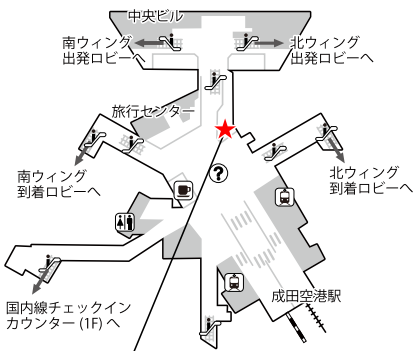

新千歳空港

国際線2階 到着ロビー

モバイルセンター新千歳空港 8:00-20:00
国際線到着ゲートすぐ側

成田空港第3ターミナル

2階 本館 出発ロビー

モバイルセンター成田第三 6:00-21:00

成田空港第1ターミナル

地下1階

モバイルセンター成田第一 7:30-21:00
成田空港駅出ですぐ出発階方面

1階 到着ロビー

テレコムスクエア 7:30-21:00
中央ビル北ウイング寄り

4階 出発ロビー 南ウイング/北ウイング

テレコムスクエア 7:30-21:00
北ウイング出国ゲート横Aカウンター側

モバイルセンター成田第1 7:00-18:00
南出発サテライト
GPA保険カウンター横

成田空港第2ターミナル

地下1階

モバイルセンター成田第二 7:00-21:00
空港第2ビル駅出ですぐ

1階 到着ロビー

テレコムスクエア 7:30-21:00
中央出口脇・Aゾーンエスカレーター前

3階 出発ロビー

テレコムスクエア 7:30-21:00
I (アイ) カウンター前