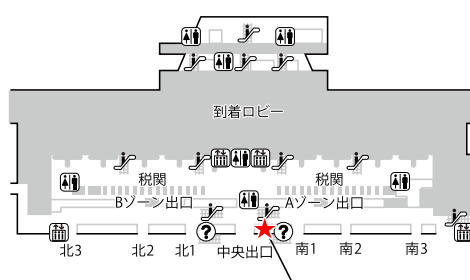

新千歳空港

国際線2階 到着ロビー

モバイルセンター新千歳空港 8:00-20:00
国際線到着ゲートすぐ側

成田空港第3ターミナル

2階 本館 出発ロビー

モバイルセンター成田第三 6:00-21:00

成田空港第1ターミナル

地下1階

モバイルセンター成田第一 7:30-21:00
成田空港駅出ですぐ出発階方面

1階 到着ロビー

テレコムスクエア 7:30-21:00
中央ビル北ウイング寄り

4階 出発ロビー 南ウイング/北ウイング

テレコムスクエア 7:30-21:00
南ウイング出国ゲート横両替所隣り

テレコムスクエア 7:30-21:00
北ウイング出国ゲート横Aカウンター側

テレコムモバイルセンター成田第1 7:00-18:00
南出発サテライト
GPA保険カウンター横

成田空港第2ターミナル

地下1階

モバイルセンター成田第二 7:00-21:00
空港第2ビル駅出ですぐ

1階 到着ロビー

テレコムスクエア 7:30-21:00
中央出口脇・Aゾーンエスカレーター前

3階 出発ロビー

テレコムスクエア 7:30-21:00
I (アイ) カウンター前