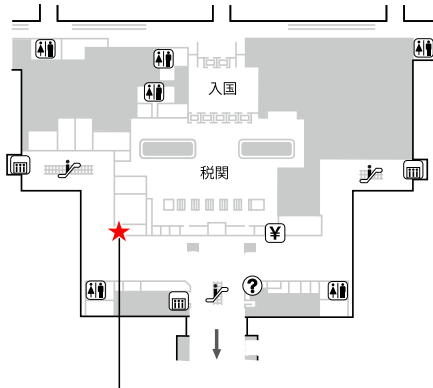

新千歳空港

国際線2階 到着ロビー

モバイルセンター新千歳空港 8:00-20:00
国際線到着ゲートすぐ側

成田空港第3ターミナル

2階 本館 出発ロビー

モバイルセンター成田第三 6:00-21:00

成田空港第1ターミナル

地下1階

モバイルセンター成田第一 7:30-21:00
成田空港駅出ですぐ出発階方面

1階 到着ロビー

テレコムスクエア 7:30-21:00
中央ビル北ウイング寄り

4階 出発ロビー 南ウイング/北ウイング

テレコムスクエア 7:30-21:00
南ウイング出国ゲート横両替所隣り

テレコムスクエア 7:30-21:00
北ウイング出国ゲート横Aカウンター側

テレコムモバイルセンター成田第1 7:00-18:00
南出発サテライト
GPA保険カウンター横