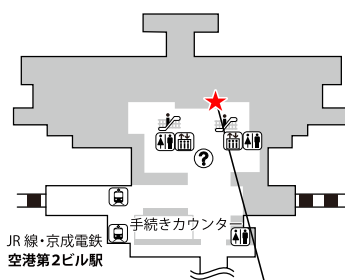

新千歳空港

国際線2階 到着ロビー

モバイルセンター新千歳空港 8:00-20:00
国際線到着ゲートすぐ側

成田空港第3ターミナル

2階 本館 出発ロビー

モバイルセンター成田第三 6:00-21:00

成田空港第1ターミナル

地下1階

モバイルセンター成田第一 7:30-21:00
成田空港駅出ですぐ出発階方面

1階 到着ロビー

テレコムスクエア 7:30-21:00
中央ビル北ウイング寄り

4階 出発ロビー 南ウイング/北ウイング

テレコムスクエア 7:30-21:00
南ウイング出国ゲート横両替所隣り

テレコムスクエア 7:30-21:00
北ウイング出国ゲート横Aカウンター側

テレコムモバイルセンター成田第1 7:00-18:00
南出発サテライト
GPA保険カウンター横

成田空港第2ターミナル

地下1階

モバイルセンター成田第二 7:00-21:00
空港第2ビル駅出ですぐ

1階 到着ロビー

テレコムスクエア 7:30-21:00
中央出口脇・Aゾーンエスカレーター前

3階 出発ロビー

テレコムスクエア 7:30-21:00
I (アイ) カウンター前