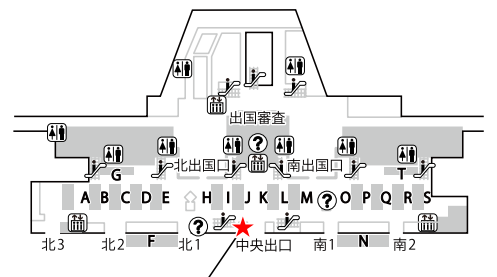

新千歳空港

国際線2階 到着ロビー

モバイルセンター新千歳空港 8:00-20:00
国際線到着ゲートすぐ側

成田空港第3ターミナル

2階 本館 出発ロビー

モバイルセンター成田第三 6:00-21:00

成田空港第1ターミナル

地下1階

モバイルセンター成田第一 7:30-21:00
成田空港駅出ですぐ出発階方面

1階 到着ロビー

テレコムスクエア 7:30-21:00
中央ビル北ウイング寄り

4階 出発ロビー 南ウイング/北ウイング

テレコムスクエア 7:30-21:00
北ウイング出国ゲート横Aカウンター側

モバイルセンター成田第1 7:00-18:00
南出発サテライト
GPA保険カウンター横

成田空港第2ターミナル

地下1階

モバイルセンター成田第二 7:00-21:00
空港第2ビル駅出ですぐ

1階 到着ロビー

テレコムスクエア 7:30-21:00
中央出口脇・Aゾーンエスカレーター前

3階 出発ロビー

テレコムスクエア 7:30-21:00
I (アイ) カウンター前